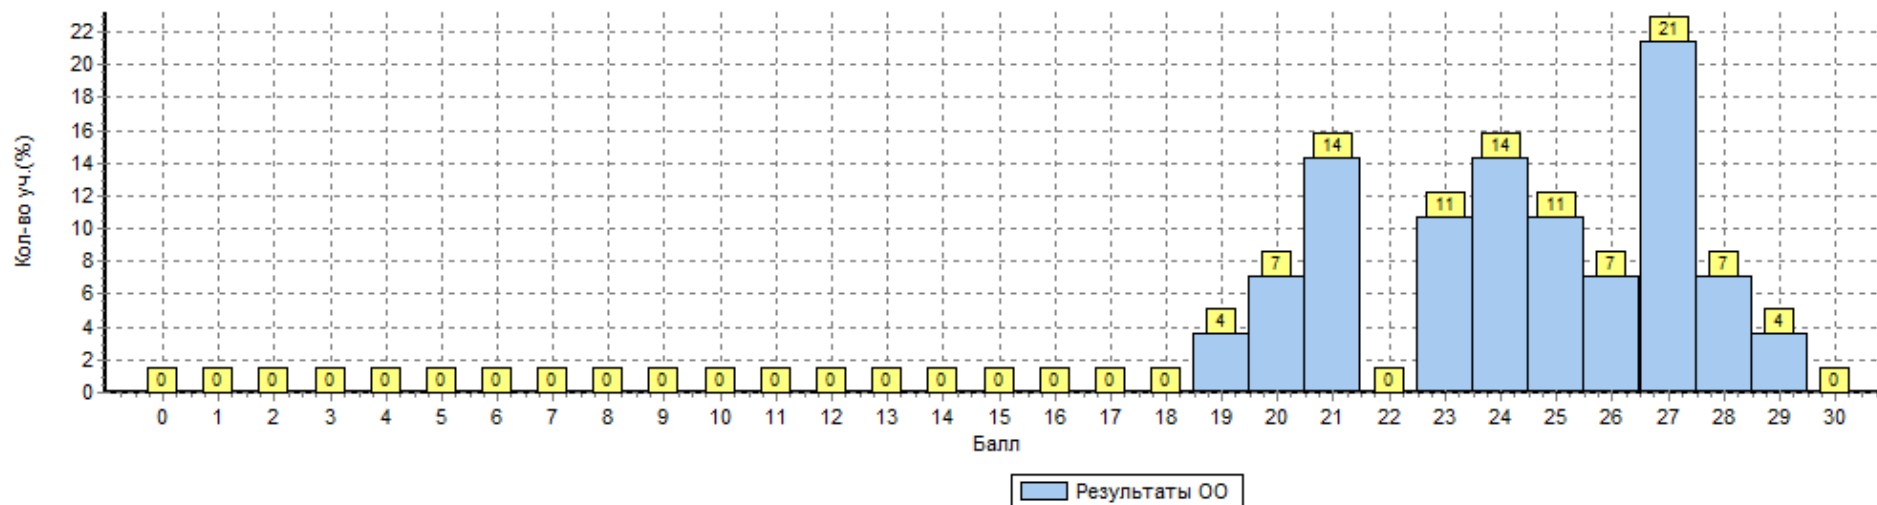

Всероссийские проверочные работы (11 класс)

Дата: 11.05.2017
Предмет: Биология

Распределение первичных баллов

Максимальный первичный балл: 30

Общая гистограмма первичных баллов

Распределение первичных баллов по вариантам

Вариант	19	20	21	23	24	25	26	27	28	29	Кол-во уч.
7	1	2	2	2		1	1	4	1	1	15
8			2	1	4	2	1	2	1		13
Комплект	1	2	4	3	4	3	2	6	2	1	28

Всероссийские проверочные работы (11 класс)

Дата: 11.05.2017

Предмет: Биология

**Выполнение заданий
(в % от числа участников)**

Максимальный первичный балл: 30

ОО	Кол-во уч.	Макс балл	1	2	3(1)	3(2)	4	5	6	7(1)	7(2)	8	9	10(1)	10(2)	11	12	13	14(1)	14(2)	15	16
			2	2	1	1	1	1	3	1	1	2	2	1	1	2	2	1	1	1	1	2
Вся выборка	240846		80	67	92	67	72	74	78	83	80	69	79	75	85	66	77	75	81	58	37	65
г. Санкт-Петербург	10345		78	68	93	67	69	69	79	89	84	58	83	65	87	71	83	77	88	52	41	73
Приморский	1136		79	72	95	72	72	71	78	93	87	57	83	66	84	72	85	82	92	56	43	78
ГБОУ СОШ №253	28		88	68	96	89	82	68	88	93	96	66	91	68	93	79	96	93	93	50	59	79